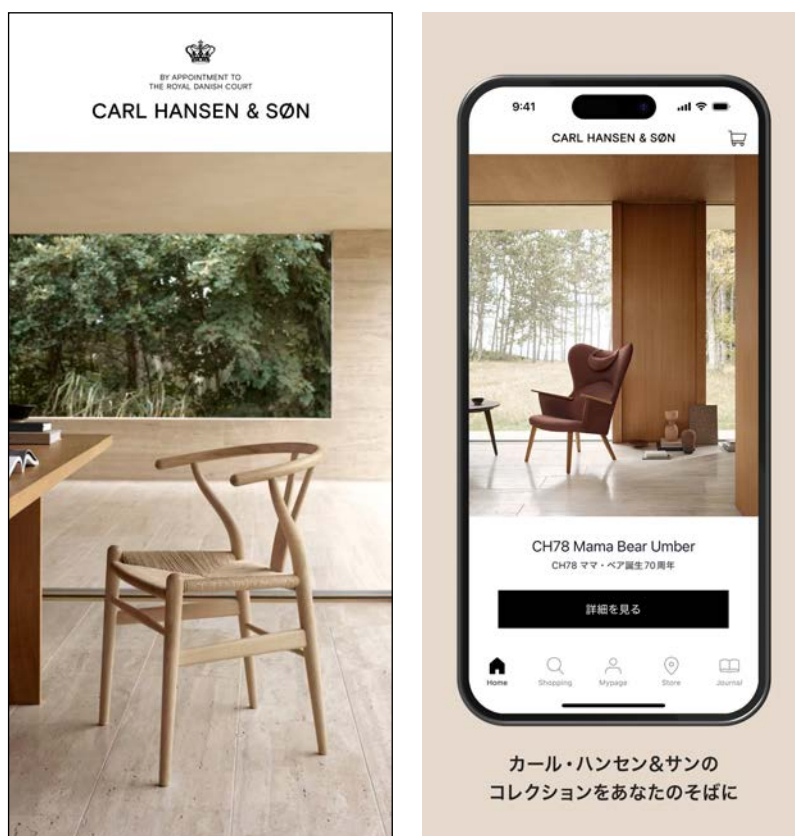

BY APPOINTMENT TO  
THE ROYAL DANISH COURT

CARL HANSEN &amp; SØN

## デンマークの家具メーカー カール・ハンセン&サンの公式アプリが登場！

ダウンロード特典：2025年3月31日まで10% OFFクーポンをプレゼント

デンマーク王室御用達家具メーカー CARL HANSEN & SØN JAPAN(カール・ハンセン&サン ジャパン)は、2025年1月、カール・ハンセン&サン 初となる公式アプリをリリースしました。

アプリ内では、カール・ハンセン&サンの製品をスムーズに検索することができ、また、ショッピングもお楽しみいただけます。