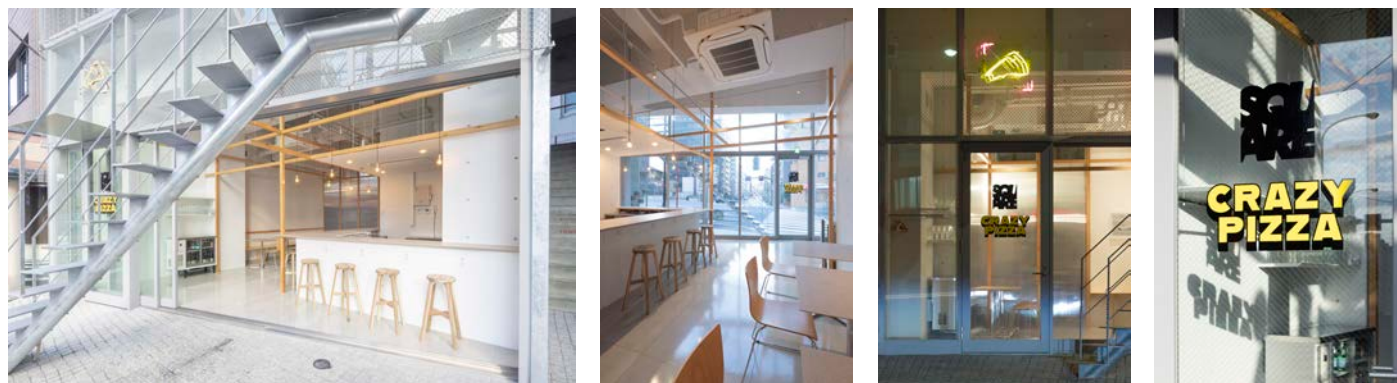

「DonBravo」「CRAZY PIZZA」がクリエイティブに軸足を置いたレストランであるのに対し、「CRAZY PIZZA at SQUARE」は、「DonBravo」のフィルターを通しクラシック料理を中心とする食堂のようなメニューを提供します。ここだけのオリジナルピザ「ぶっかけピザ」を含め、毎日通っても楽しんでいただけるようなメニューを展開します。

「SHAREtenjincho」の2Fはシェアオフィス、3F～9Fはシェアハウスが入居する複合的な拠点です。なお、シェアキッチン「SQUARE」は、「CRAZY PIZZA at SQUARE」の休業日を利用して月に1～2回の頻度でポップアップイベントを開催し、食にまつわる「シェア」の提案を行ってまいります。

2017年-2020年、SHoP Architects(NY, USA)勤務。

2021年、TAILAND始動

代表作に、「Weaving Carbon-fiber Pavilion(2015)」、「SHAREtenjincho(2021)」など。

素材の実験から、建築の設計から運営、管理までを行う。

ソフトとハードをつなぐ試みを様々なスケールで、東京・神楽坂を拠点に活動中。

**TAILAND**

ウェブサイト <https://tailand.jp>

Instagram [@tailand\\_jp](https://www.instagram.com/tailand_jp/) ([https://www.instagram.com/tailand\\_jp/](https://www.instagram.com/tailand_jp/))

PHOTOS

1F CRAZY PIZZA at SQUARE

シェアハウス、シェアオフィス 2F~9F+ルーフトップ