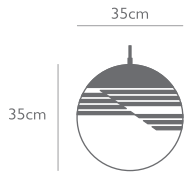

電球：LED E26 7.4W (別売) 白熱電球使用不可

No_0370_0000_0023

* 天井への設置方法は、基本仕様の直付けから引掛けシーリング仕様<加工料別途¥5,000>または、ダクトレール仕様<加工料別途¥6,200>に変更可能です。変更した場合は、フランジカップの設置はできませんので、ご了承ください。

LEE BROOM

OPTICAL

OPTICAL PENDANT

サイズ : H350 × W350 × D350 mm 全長 : 1800 mm