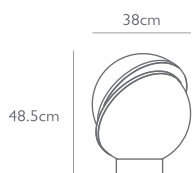

CRESCENT LARGE TABLE