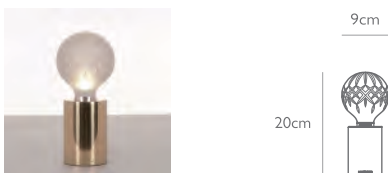

FROSTED CRYSTAL BULB TABLE (BRUSHED GOLD)

サイズ：H200 × W90 × D90 mm
重量：0.9kg
材料：有鉛クリスタル/スチール(メッキ塗装)
設置：コンセント
電球：LED E26 2W 専用電球(同梱)
原産国：英国

¥ 65,000

No_0370_0000_0017

* 天井への設置方法は、基本仕様の直付けから引掛けシーリング仕様<加工料別途¥5,000>または、ダクトレール仕様<加工料別途¥6,200>に変更可能です。変更した場合は、フランジカップの設置はできませんので、ご了承ください。