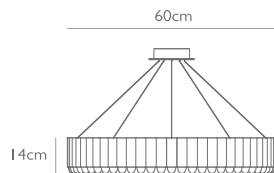

PRODUCT DETAILS

LEE BROOM

CAROUSEL

CAROUSEL (POLISHED GUNMETAL)

サイズ : H140 × W600 × D600 mm 全長 : 550 - 2800 mm ￥ 720,000

重量 : 14.0kg

材料 : スチール(メッキ塗装)/ガラス

設置 : 直付

電球 : LED E26 2W × 30 専用電球(同梱)

原産国 : 英国

No_0370_0000_0002

CAROUSEL (POLISHED GOLD)

サイズ : H140 × W600 × D600 mm 全長 : 550 - 2800 mm ￥ 720,000

重量 : 14.0kg

材料 : スチール(メッキ塗装)/ガラス

設置 : 直付

電球 : LED E26 2W × 30 専用電球(同梱)

原産国 : 英国

No_0370_0000_0003

CAROUSEL (POLISHED CHROME)

サイズ : H140 × W600 × D600 mm 全長 : 550 - 2800 mm ￥ 720,000

重量 : 14.0kg

材料 : スチール(メッキ塗装)/ガラス

設置 : 直付

電球 : LED E26 2W × 30 専用電球(同梱)

原産国 : 英国

No_0370_0000_0004

CAROUSEL (MATTE BLACK)

サイズ : H140 × W600 × D600 mm 全長 : 550 - 2800 mm ￥ 720,000

重量 : 14.0kg

材料 : スチール(塗装)/ガラス

設置 : 直付