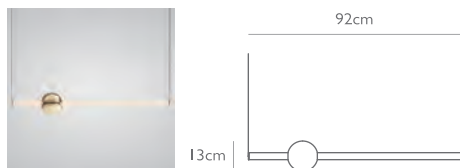

ORION TUBE LIGHT

サイズ：H130 × W920 × D130 mm 全長：1800 mm

¥ 185,000

重量：1.75kg

材料：アクリル/スチール(メッキ塗装)

設置：直付(外付ドライバー要設置)

電球：内蔵LED

原産国：英国

No_0370_0000_0059