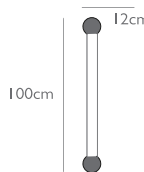

TUBE WALL

サイズ : H1000 × W120 mm

¥ 750,000

重量 : 3.65kg

材料 : カララ大理石/スチール(メッキ塗装)

設置 : 直付 (外付ドライバー要設置)

電球 : 内蔵LED

原産国 : 英国

プラス No_0370_0000_0049

クローム No_0370_0000_0051

* 天井への設置方法は、基本仕様の直付けから引掛けシーリング仕様<加工料別途¥5,000>または、ダクトレール仕様<加工料別途¥6,200>に変更可能です。変更した場合は、フランジカップの設置はできませんので、ご了承ください。