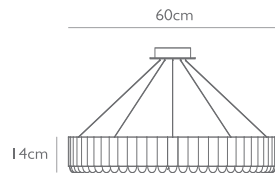

PRODUCT DETAILS

LEE BROOM

CAROUSEL

CAROUSEL (POLISHED GUNMETAL)

サイズ : H140 × W600 × D600 mm 全長 : 550 - 2800 mm ￥ 720,000

重量 : 14.0kg

材料 : スチール(メッキ塗装)/ガラス

設置 : 直付

電球 : LED E26 2W × 30 専用電球(同梱)

原産国 : 英国

No_0370_0000_0002

CAROUSEL (POLISHED GOLD)

サイズ : H140 × W600 × D600 mm 全長 : 550 - 2800 mm ￥ 720,000

重量 : 14.0kg

材料 : スチール(メッキ塗装)/ガラス

設置 : 直付

電球 : LED E26 2W × 30 専用電球(同梱)

原産国 : 英国

No_0370_0000_0003

CAROUSEL (POLISHED CHROME)

サイズ : H140 × W600 × D600 mm 全長 : 550 - 2800 mm ￥ 720,000

重量 : 14.0kg

材料 : スチール(メッキ塗装)/ガラス

設置 : 直付

電球 : LED E26 2W × 30 専用電球(同梱)

原産国 : 英国

No_0370_0000_0004

CAROUSEL (MATTE BLACK)

サイズ : H140 × W600 × D600 mm 全長 : 550 - 2800 mm ￥ 720,000

重量 : 14.0kg

材料 : スチール(塗装)/ガラス

設置 : 直付