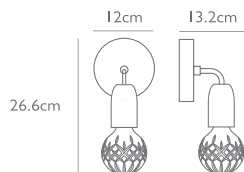

FROSTED CRYSTAL BULB TABLE (BRUSHED GOLD)

サイズ：H200 × W90 × D90 mm
重量：0.9kg
材料：有鉛クリスタル/スチール(メッキ塗装)
設置：コンセント
電球：LED E26 2W 専用電球(同梱)
原産国：英国

¥ 65,000

No_0370_0000_0017

* 天井への設置方法は、基本仕様の直付けから引掛けシーリング仕様<加工料別途¥5,000>または、ダクトレール仕様<加工料別途¥6,200>に変更可能です。変更した場合は、フランジカップの設置はできませんので、ご了承ください。

LEE BROOM

CRYSTAL BULB

CRYSTAL BULB WALL

クリア フロスト

サイズ : H266 × W120 × D132 mm

¥ 55,000

重量 : 0.6kg

材料 : 有鉛クリスタル/スチール(メッキ塗装)