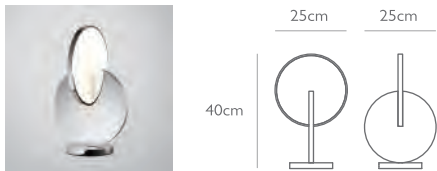

ECLIPSE TABLE

サイズ：H400 × W250 × D250 mm

¥ 235,000

重量：4.38kg

材料：アクリル/スチール(メッキ塗装)

設置：コンセント

電球：内蔵LED

原産国：英国