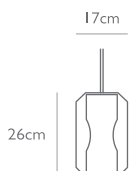

LEE BROOM

CHAMBER

CHAMBER SMALL PENDANT

サイズ：H140 × W200 × D200 mm 全長：1800 mm

¥ 198,000

重量：2.7kg

材料：カララ大理石/有鉛クリスタル/スチール

設置：直付*

電球：LED E26 7.4W (別売) 白熱電球使用不可

No_0370_0000_0022

CHAMBER LARGE PENDANT

サイズ：H260 × W170 × D170 mm 全長：1800 mm

¥ 220,000

重量：3.3kg

材料：カララ大理石/有鉛クリスタル/スチール

設置：直付*