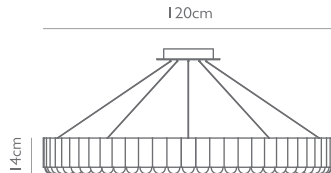

電球 : LED E26 2W × 30 専用電球(同梱)

原産国 : 英国

No_0370_0000_0003

CAROUSEL (POLISHED CHROME)

サイズ : H140 × W600 × D600 mm 全長 : 550 - 2800 mm ￥ 720,000

重量 : 14.0kg

材料 : スチール(メッキ塗装)/ガラス

設置 : 直付

電球 : LED E26 2W × 30 専用電球(同梱)

原産国 : 英国

No_0370_0000_0005

LEE BROOM

CAROUSEL XL

CAROUSEL XL (POLISHED GUNMETAL)

サイズ : H140 × W1200 × D1200 mm 全長 : 550 - 2800 mm ￥ 1,500,000
重量 : 28.0kg
材料 : スチール(メッキ塗装)/ガラス
設置 : ボルト吊施工
電球 : LED E26 2W ×60 専用電球(同梱)
原産国 : 英国

No_0370_0000_0006

CAROUSEL XL (POLISHED GOLD)

サイズ : H140 × W1200 × D1200 mm 全長 : 550 - 2800 mm ￥ 1,500,000
重量 : 28.0kg
材料 : スチール(メッキ塗装)/ガラス
設置 : ボルト吊施工
電球 : LED E26 2W ×60 専用電球(同梱)
原産国 : 英国

No_0370_0000_0007

CAROUSEL XL (POLISHED CHROME)

サイズ : H140 × W1200 × D1200 mm 全長 : 550 - 2800 mm ￥ 1,500,000
重量 : 28.0kg
材料 : スチール(メッキ塗装)/ガラス
設置 : ボルト吊施工
電球 : LED E26 2W ×60 専用電球(同梱)
原産国 : 英国

No_0370_0000_0008

CAROUSEL XL (MATTE BLACK)