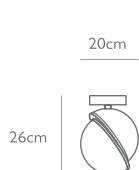

サイズ：H260 × W200 × D200 mm

¥ 98,000

重量：0.95kg

材料：アクリル/真鍮/スチール

設置：直付

電球：LED E26 7.4W (別売) 白熱電球使用不可

原産国：英国

No_0370_0000_0028

* 天井への設置方法は、基本仕様の直付けから引掛けシーリング仕様<加工料別途¥5,000>または、ダクトレール仕様<加工料別途¥6,200>に変更可能です。変更した場合は、フランジカップの設置はできませんので、ご了承ください。

LEE BROOM

CRYSTAL TUBE

CRYSTAL TUBE PENDANT

サイズ : H70 × W970 mm 全長 : 1800 mm

¥ 530,000

重量 : 2.85kg