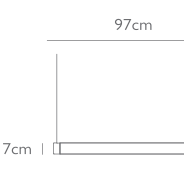

TUBE

TUBE PENDANT

サイズ : H70 × W970 mm 全長 : 1800 mm

¥ 750,000

重量 : 3.65kg

材料 : カララ大理石/スチール(メッキ塗装)

設置 : 直付 (外付ドライバー要設置)

電球 : 内蔵LED

原産国 : 英国

プラス No_0370_0000_0048

クローム No_0370_0000_0050