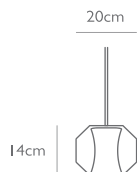

LEE BROOM

CHAMBER

CHAMBER SMALL PENDANT

サイズ：H140 × W200 × D200 mm 全長：1800 mm

¥ 198,000

重量：2.7kg

材料：カララ大理石/有鉛クリスタル/スチール

設置：直付*