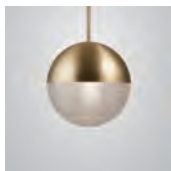

No_0370_0000_0055

LENS FLAIR PENDANT (BRUSHED BRASS)

サイズ：H400 × W400 × D400 mm 全長：1800 mm

¥ 175,000

重量：5.0kg

材料：スチール(メッキ塗装)/ポリカーボネイト

設置：直付*

電球：LED E26 7.4W (別売) 白熱電球使用不可