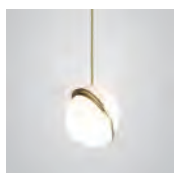

設置：コンセント

電球：LED E26 11.1W (別売) 白熱電球使用不可

原産国：英国

No_0370_0000_0025

CRESCENT MINI

CRESCENT MINI PENDANT

サイズ：H220 × W200 × D200 mm 全長：1800 mm

¥ 100,000