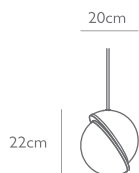

設置：コンセント

電球：LED E26 11.1W (別売) 白熱電球使用不可

原産国：英国

No_0370_0000_0025

CRESCENT MINI

CRESCENT MINI PENDANT

サイズ：H220 × W200 × D200 mm 全長：1800 mm

¥ 100,000