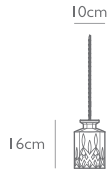

No_0370_0000_0006

CAROUSEL XL (POLISHED GOLD)

サイズ : H140 × W1200 × D1200 mm 全長 : 550 - 2800 mm ￥ 1,500,000
重量 : 28.0kg
材料 : スチール(メッキ塗装)/ガラス
設置 : ボルト吊施工
電球 : LED E26 2W ×60 専用電球(同梱)
原産国 : 英国

No_0370_0000_0007

CAROUSEL XL (POLISHED CHROME)

サイズ : H140 × W1200 × D1200 mm 全長 : 550 - 2800 mm ￥ 1,500,000
重量 : 28.0kg
材料 : スチール(メッキ塗装)/ガラス
設置 : ボルト吊施工
電球 : LED E26 2W ×60 専用電球(同梱)
原産国 : 英国

No_0370_0000_0008

CAROUSEL XL (MATTE BLACK)

サイズ : H140 × W1200 × D1200 mm 全長 : 550 - 2800 mm ￥ 1,500,000
重量 : 28.0kg
材料 : スチール(塗装)/ガラス
設置 : ボルト吊施工
電球 : LED E26 2W ×60 専用電球(同梱)
原産国 : 英国

No_0370_0000_0009

LEE BROOM

DECANTER CLASSIC

SQUARE DECANTER CLASSIC PENDANT

サイズ：H160 × W100 × D100 mm 全長：1800 mm

¥ 64,000

重量：1.4kg

材料：有鉛クリスタル/真鍮/スチール(メッキ塗装)

設置：直付*

電球：LED E26 2W 専用電球(同梱)

原産国：英国

No_0370_0000_0040