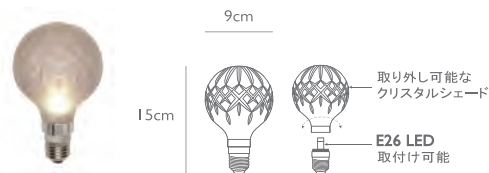

FROSTED CRYSTAL BULB

サイズ：H150 × W90 × D90 mm
重量：0.2kg
材料：有鉛クリスタル
電球：LED E26 2W 専用電球(同梱)
原産国：英国

¥ 30,000

No_0370_0000_0011