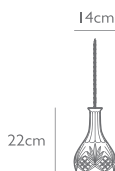

BELL DECANTER CLASSIC PENDANT

サイズ：H220 × W140 × D140 mm 全長：1800 mm

¥ 64,000

重量：1.2kg

材料：有鉛クリスタル/真鍮/スチール(メッキ塗装)

設置：直付*

電球：LED E26 2W 専用電球(同梱)

原産国：英国

No_0370_0000_0041