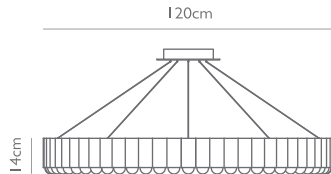

電球 : LED E26 2W × 30 専用電球(同梱)

原産国 : 英国

No_0370_0000_0003

CAROUSEL (POLISHED CHROME)

サイズ : H140 × W600 × D600 mm 全長 : 550 - 2800 mm ￥ 720,000

重量 : 14.0kg

材料 : スチール(メッキ塗装)/ガラス

設置 : 直付

電球 : LED E26 2W × 30 専用電球(同梱)

原産国 : 英国

No_0370_0000_0005

LEE BROOM

CAROUSEL XL

CAROUSEL XL (POLISHED GUNMETAL)

サイズ : H140 × W1200 × D1200 mm 全長 : 550 - 2800 mm ￥ 1,500,000
重量 : 28.0kg
材料 : スチール(メッキ塗装)/ガラス
設置 : ボルト吊施工
電球 : LED E26 2W ×60 専用電球(同梱)
原産国 : 英国

No_0370_0000_0006

CAROUSEL XL (POLISHED GOLD)

サイズ : H140 × W1200 × D1200 mm 全長 : 550 - 2800 mm ￥ 1,500,000
重量 : 28.0kg
材料 : スチール(メッキ塗装)/ガラス
設置 : ボルト吊施工
電球 : LED E26 2W ×60 専用電球(同梱)
原産国 : 英国

No_0370_0000_0007

CAROUSEL XL (POLISHED CHROME)

サイズ : H140 × W1200 × D1200 mm 全長 : 550 - 2800 mm ￥ 1,500,000
重量 : 28.0kg
材料 : スチール(メッキ塗装)/ガラス
設置 : ボルト吊施工
電球 : LED E26 2W ×60 専用電球(同梱)
原産国 : 英国

No_0370_0000_0008

CAROUSEL XL (MATTE BLACK)