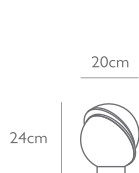

重量：1.1kg

材料：アクリル/真鍮/スチール

設置：直付*

電球：LED E26 7.4W (別売) 白熱電球使用不可

原産国：英国

No_0370_0000_0026

CRESCENT MINI TABLE

サイズ：H240 × W200 × D200 mm