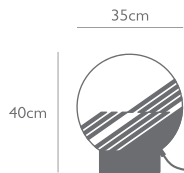

¥ 95,000

重量 : 3.2kg

材料 : 磨りガラス/スチール

設置 : 直付*

電球 : LED E26 11.1W (別売) 白熱電球使用不可

原産国 : 英国

No_0370_0000_0043

OPTICAL TABLE