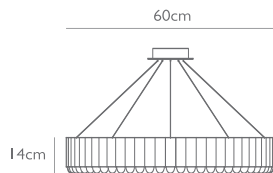

PRODUCT DETAILS

LEE BROOM

CAROUSEL

CAROUSEL (POLISHED GUNMETAL)

サイズ : H140 × W600 × D600 mm 全長 : 550 - 2800 mm ￥ 720,000

重量 : 14.0kg

材料 : スチール(メッキ塗装)/ガラス

設置 : 直付

電球 : LED E26 2W × 30 専用電球(同梱)

原産国 : 英国

No_0370_0000_0002

CAROUSEL (POLISHED GOLD)

サイズ : H140 × W600 × D600 mm 全長 : 550 - 2800 mm ￥ 720,000

重量 : 14.0kg

材料 : スチール(メッキ塗装)/ガラス

設置 : 直付

電球 : LED E26 2W × 30 専用電球(同梱)

原産国 : 英国

No_0370_0000_0003

CAROUSEL (POLISHED CHROME)

サイズ : H140 × W600 × D600 mm 全長 : 550 - 2800 mm ￥ 720,000

重量 : 14.0kg

材料 : スチール(メッキ塗装)/ガラス

設置 : 直付