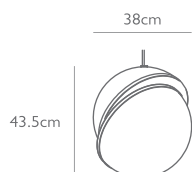

No_0370_0000_0006

CAROUSEL XL (POLISHED GOLD)

サイズ : H140 × W1200 × D1200 mm 全長 : 550 - 2800 mm ￥ 1,500,000
重量 : 28.0kg
材料 : スチール(メッキ塗装)/ガラス
設置 : ボルト吊施工
電球 : LED E26 2W ×60 専用電球(同梱)
原産国 : 英国

No_0370_0000_0007

LEE BROOM

CRYSTAL BULB

CRYSTAL BULB WALL

クリア フロスト

サイズ : H266 × W120 × D132 mm

¥ 55,000

重量 : 0.6kg

材料 : 有鉛クリスタル/スチール(メッキ塗装)

設置 : 直付

電球 : LED E26 2W 専用電球(同梱)

原産国 : 英国

クリア No_0370_0000_0018

フロスト No_0370_0000_0019

CRYSTAL BULB CEILING

クリア フロスト

サイズ : H224 × W120 × D120 mm

LEE BROOM

CRESCENT

CRESCENT LARGE PENDANT

サイズ：H435 × W380 × D380 mm 全長：1800 mm

¥ 200,000

重量：2.7kg

材料：アクリル/真鍮/スチール

設置：直付*