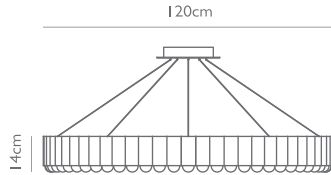

電球 : LED E26 2W × 30 専用電球(同梱)

原産国 : 英国

No_0370_0000_0003

CAROUSEL (POLISHED CHROME)

サイズ : H140 × W600 × D600 mm 全長 : 550 - 2800 mm ￥ 720,000

重量 : 14.0kg

材料 : スチール(メッキ塗装)/ガラス

設置 : 直付

電球 : LED E26 2W × 30 専用電球(同梱)

原産国 : 英国

No_0370_0000_0005

LEE BROOM

CAROUSEL XL

CAROUSEL XL (POLISHED GUNMETAL)

サイズ : H140 × W1200 × D1200 mm 全長 : 550 - 2800 mm ￥ 1,500,000
重量 : 28.0kg
材料 : スチール(メッキ塗装)/ガラス
設置 : ボルト吊施工
電球 : LED E26 2W ×60 専用電球(同梱)
原産国 : 英国

No_0370_0000_0006

CAROUSEL XL (POLISHED GOLD)

サイズ : H140 × W1200 × D1200 mm 全長 : 550 - 2800 mm ￥ 1,500,000
重量 : 28.0kg
材料 : スチール(メッキ塗装)/ガラス
設置 : ボルト吊施工
電球 : LED E26 2W ×60 専用電球(同梱)
原産国 : 英国

No_0370_0000_0007

CAROUSEL XL (POLISHED CHROME)

サイズ : H140 × W1200 × D1200 mm 全長 : 550 - 2800 mm ￥ 1,500,000
重量 : 28.0kg
材料 : スチール(メッキ塗装)/ガラス
設置 : ボルト吊施工
電球 : LED E26 2W ×60 専用電球(同梱)
原産国 : 英国

No_0370_0000_0008

CAROUSEL XL (MATTE BLACK)