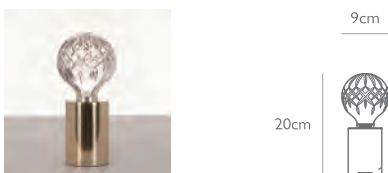

サイズ：H200 × W90 × D90 mm
重量：0.9kg
材料：有鉛クリスタル/スチール(メッキ塗装)
設置：コンセント
電球：LED E26 2W 専用電球(同梱)
原産国：英国

¥ 65,000

No_0370_0000_0016