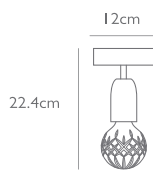

LEE BROOM

CRYSTAL BULB

CRYSTAL BULB WALL

クリア フロスト

サイズ : H266 × W120 × D132 mm

¥ 55,000

重量 : 0.6kg

材料 : 有鉛クリスタル/スチール(メッキ塗装)

設置 : 直付

電球 : LED E26 2W 専用電球(同梱)

原産国 : 英国

クリア No_0370_0000_0018

フロスト No_0370_0000_0019

CRYSTAL BULB CEILING

クリア フロスト

サイズ : H224 × W120 × D120 mm