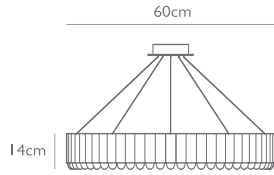

PRODUCT DETAILS

LEE BROOM

CAROUSEL

CAROUSEL (POLISHED GUNMETAL)

サイズ : H140 × W600 × D600 mm 全長 : 550 - 2800 mm ￥ 720,000

重量 : 14.0kg

材料 : スチール(メッキ塗装)/ガラス

設置 : 直付

電球 : LED E26 2W × 30 専用電球(同梱)

原産国 : 英国

No_0370_0000_0002

CAROUSEL (POLISHED GOLD)

サイズ : H140 × W600 × D600 mm 全長 : 550 - 2800 mm ￥ 720,000

重量 : 14.0kg

材料 : スチール(メッキ塗装)/ガラス

設置 : 直付

電球 : LED E26 2W × 30 専用電球(同梱)

原産国 : 英国

No_0370_0000_0003

CAROUSEL (POLISHED CHROME)

サイズ : H140 × W600 × D600 mm 全長 : 550 - 2800 mm ￥ 720,000

重量 : 14.0kg

材料 : スチール(メッキ塗装)/ガラス

設置 : 直付