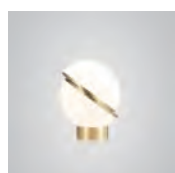

重量：1.1kg

材料：アクリル/真鍮/スチール

設置：直付*

電球：LED E26 7.4W (別売) 白熱電球使用不可

原産国：英国

No_0370_0000_0026

CRESCENT MINI TABLE

サイズ：H240 × W200 × D200 mm