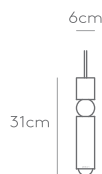

FULCRUM

FULCRUM PENDANT (POLISHED CHROME)

サイズ : H310 × W60 × D60 mm 全長 : 1800 mm

¥ 70,000

重量 : 1.05kg

材料 : スチール(メッキ塗装)

設置 : 直付*

電球 : LED E26 1.4W (別売) 白熱電球使用不可

原産国 : 英国

No_0370_0000_0033

FULCRUM PENDANT (POLISHED GOLD)

サイズ : H310 × W60 × D60 mm 全長 : 1800 mm

¥ 70,000

重量 : 1.05kg

材料 : スチール(メッキ塗装)

設置 : 直付*

電球 : LED E26 1.4W (別売) 白熱電球使用不可

原産国 : 英国

No_0370_0000_0034

FULCRUM PENDANT (MATTE BLACK)

サイズ : H310 × W60 × D60 mm 全長 : 1800 mm

¥ 70,000

重量 : 1.05kg

材料 : スチール(塗装)