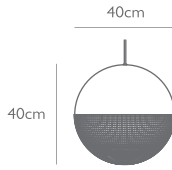

サイズ：H400 × W400 × D400 mm 全長：1800 mm

¥ 175,000

重量：5.0kg

材料：スチール(塗装)/ポリカーボネイト

設置：直付*

電球：LED E26 7.4W (別売) 白熱電球使用不可

原産国：英国

No_0370_0000_0053