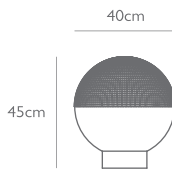

LENS FLAIR TABLE (BRUSHED BRASS)

サイズ：H450 × W400 × D400 mm

¥ 210,000

重量：5.5kg

材料：スチール(メッキ塗装)/ポリカーボネイト

設置：コンセント

電球：LED E26 7.4W (別売) 白熱電球使用不可

原産国：英国

No_0370_0000_0054

* 天井への設置方法は、基本仕様の直付けから引掛けシーリング仕様<加工料別途¥5,000>または、ダクトレール仕様<加工料別途¥6,200>に変更可能です。変更した場合は、フランジカップの設置はできませんので、ご了承ください。