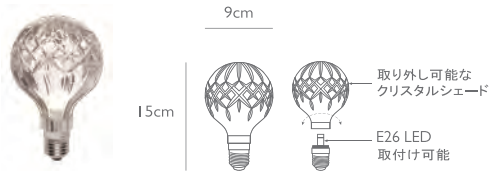

原産国：英国

No_0370_0000_0042

* 天井への設置方法は、基本仕様の直付けから引掛けシーリング仕様<加工料別途¥5,000>または、ダクトレール仕様<加工料別途¥6,200>に変更可能です。変更した場合は、フランジカップの設置はできませんので、ご了承ください。

LEE BROOM

CRYSTAL BULB

CLEAR CRYSTAL BULB

サイズ：H150 × W90 × D90 mm
重量：0.2kg
材料：有鉛クリスタル
電球：LED E26 2W 専用電球(同梱)
原産国：英国