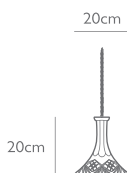

TULIP DECANTER CLASSIC PENDANT

サイズ：H200 × W200 × D200 mm 全長：1800 mm

¥ 64,000

重量：1.75kg

材料：有鉛クリスタル/真鍮/スチール(メッキ塗装)

設置：直付*

電球：LED E26 2W 専用電球(同梱)

原産国：英国

No_0370_0000_0042

* 天井への設置方法は、基本仕様の直付けから引掛けシーリング仕様<加工料別途¥5,000>または、ダクトレール仕様<加工料別途¥6,200>に変更可能です。変更した場合は、フランジカップの設置はできませんので、ご了承ください。