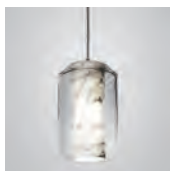

CHAMBER LARGE PENDANT

サイズ：H260 × W170 × D170 mm 全長：1800 mm

¥ 220,000

重量：3.3kg

材料：カララ大理石/有鉛クリスタル/スチール

設置：直付*

電球：LED E26 7.4W (別売) 白熱電球使用不可

No_0370_0000_0023

* 天井への設置方法は、基本仕様の直付けから引掛けシーリング仕様<加工料別途¥5,000>または、ダクトレール仕様<加工料別途¥6,200>に変更可能です。変更した場合は、フランジカップの設置はできませんので、ご了承ください。