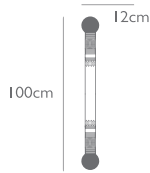

CRYSTAL TUBE WALL

サイズ : H1000 × W120 mm

¥ 530,000

重量 : 2.85kg

材料 : 有鉛クリスタル/スチール(メッキ塗装)

設置 : 直付(外付ドライバー要設置)

電球 : 内蔵LED

原産国 : 英国

プラス No_0370_0000_0030

クローム No_0370_0000_0032