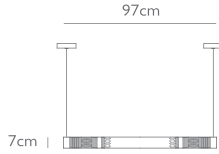

LEE BROOM

CRYSTAL TUBE

CRYSTAL TUBE PENDANT

サイズ : H70 × W970 mm 全長 : 1800 mm

¥ 530,000

重量 : 2.85kg

材料 : 有鉛クリスタル/スチール(メッキ塗装)

設置 : 直付(外付ドライバー要設置)

電球 : 内蔵LED

原産国 : 英国

プラス No_0370_0000_0029

クローム No_0370_0000_0031