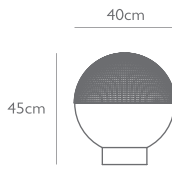

LENS FLAIR TABLE (MATTE BLACK)

サイズ：H450 × W400 × D400 mm

¥ 210,000

重量：5.5kg

材料：スチール(塗装)/ポリカーボネイト

設置：コンセント

電球：LED E26 7.4W (別売) 白熱電球使用不可

原産国：英国

No_0370_0000_0055