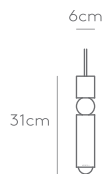

FULCRUM PENDANT (POLISHED GOLD)

サイズ : H310 × W60 × D60 mm 全長 : 1800 mm

¥ 70,000

重量 : 1.05kg

材料 : スチール(メッキ塗装)

設置 : 直付*

電球 : LED E26 1.4W (別売) 白熱電球使用不可

原産国 : 英国

No_0370_0000_0034