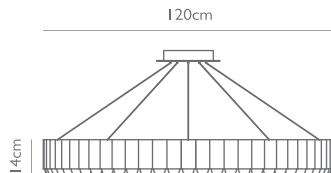

電球 : LED E26 2W × 30 専用電球(同梱)

原産国 : 英国

No_0370_0000_0003

CAROUSEL (POLISHED CHROME)

サイズ : H140 × W600 × D600 mm 全長 : 550 - 2800 mm ￥ 720,000

重量 : 14.0kg

材料 : スチール(メッキ塗装)/ガラス

設置 : 直付

電球 : LED E26 2W × 30 専用電球(同梱)

原産国 : 英国

No_0370_0000_0005

LEE BROOM

CAROUSEL XL

CAROUSEL XL (POLISHED GUNMETAL)

サイズ : H140 × W1200 × D1200 mm 全長 : 550 - 2800 mm ￥ 1,500,000
重量 : 28.0kg
材料 : スチール(メッキ塗装)/ガラス
設置 : ボルト吊施工
電球 : LED E26 2W ×60 専用電球(同梱)
原産国 : 英国

No_0370_0000_0006

CAROUSEL XL (POLISHED GOLD)

サイズ : H140 × W1200 × D1200 mm 全長 : 550 - 2800 mm ￥ 1,500,000
重量 : 28.0kg
材料 : スチール(メッキ塗装)/ガラス
設置 : ボルト吊施工
電球 : LED E26 2W ×60 専用電球(同梱)
原産国 : 英国

No_0370_0000_0007

CAROUSEL XL (POLISHED CHROME)

サイズ : H140 × W1200 × D1200 mm 全長 : 550 - 2800 mm ￥ 1,500,000
重量 : 28.0kg
材料 : スチール(メッキ塗装)/ガラス
設置 : ボルト吊施工
電球 : LED E26 2W ×60 専用電球(同梱)
原産国 : 英国

No_0370_0000_0008

CAROUSEL XL (MATTE BLACK)