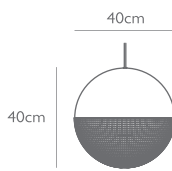

LENS FLAIR PENDANT (BRUSHED BRASS)

サイズ：H400 × W400 × D400 mm 全長：1800 mm

¥ 175,000

重量：5.0kg

材料：スチール(メッキ塗装)/ポリカーボネイト

設置：直付*

電球：LED E26 7.4W (別売) 白熱電球使用不可

原産国：英国

No_0370_0000_0052