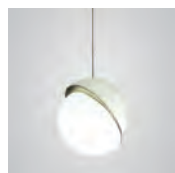

LEE BROOM

CRESCENT

CRESCENT LARGE PENDANT

サイズ：H435 × W380 × D380 mm 全長：1800 mm

¥ 200,000

重量：2.7kg

材料：アクリル/真鍮/スチール

設置：直付*

電球：LED E26 11.1W (別売) 白熱電球使用不可

原産国：英国

No_0370_0000_0024