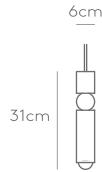

FULCRUM

FULCRUM PENDANT (POLISHED CHROME)

サイズ : H310 × W60 × D60 mm 全長 : 1800 mm

¥ 70,000

重量 : 1.05kg

材料 : スチール(メッキ塗装)

設置 : 直付*

電球 : LED E26 1.4W (別売) 白熱電球使用不可