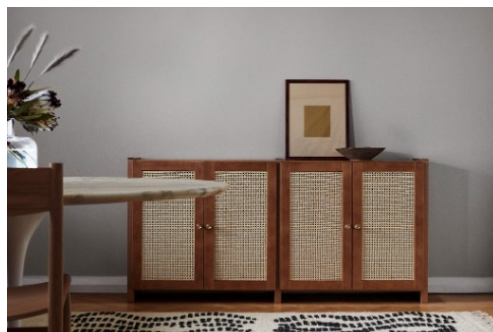

Lundia (ルンディア) <https://lundia.fi/en>
<https://www.instagram.com/lundia_japan/>

〈主要取扱店〉 FINNISH DESIGN SHOP (フィニッシュデザインショップ)
<https://www.finnishdesignshop.com/en-jp/>

〈本件に関するお問い合わせ先〉 HOW INC.
TEL : 03-5414-6405 MAIL : pressrelease@how-pr.co.jp