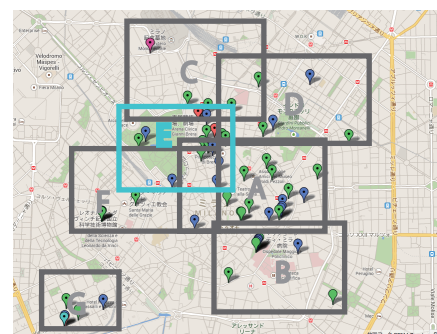

Via dei Cavalieri del Santo Sepolcro, 3

**49. Bacarrat**

Via Formentini 12

**50. KARIMOKU NEW STANDARD × Arabeschi di Latte**

Foro Buonaparte, 55

**51. CITIZEN**

Triennale di Milano /  
Triennale Design Museum

**01' Foscari/Museo Poldi Pezzoli**

Via manzoni 12

**12' GLAS ITALIA/" WORKS BY NENDO"**

Corso Garibaldi, 77

**13' HAY**

Via Ciovassino 3A

**14' LEXUS**

Via Clerici 10

**35' Fritz Hansen/Jaime Hayon**

Corso Giuseppe Garibaldi 77

**36' Magis / Jaime Hayon**

Corso Garibaldi, 77

**37' designjunction**

Corso Garibaldi, 77

- TOYO KITCHEN STLE
- Jaime Hayon
- Recommendation!
- 燕三条 工場の祭典 & SPREAD
- Scholten & Baijings

**55. MOUSTACHE /  
 Scholten & Baijings**

Via Matteo Bandello 14/16

**56. ICHIRO**

Via Matteo Bandello, 14

**11' Kartell/PARK HYATT HOTEL**

Via Tommaso Grossi 1,  
 イタリアパークハイアット 10 周年記念の一環で  
 アウトドアエリア、インドアエリアに展示