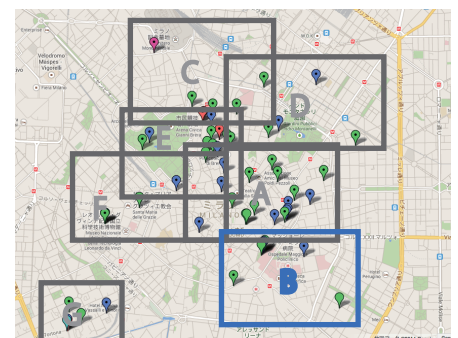

28. Paola Lenti

Via San Barnaba 38 /
Chiostri dell'Umanitaria

- TOYO KITCHEN STLE
- 燕三条 工場の祭典 & SPREAD
- Jaime Hayon
- Scholten & Baijings
- Recommendation