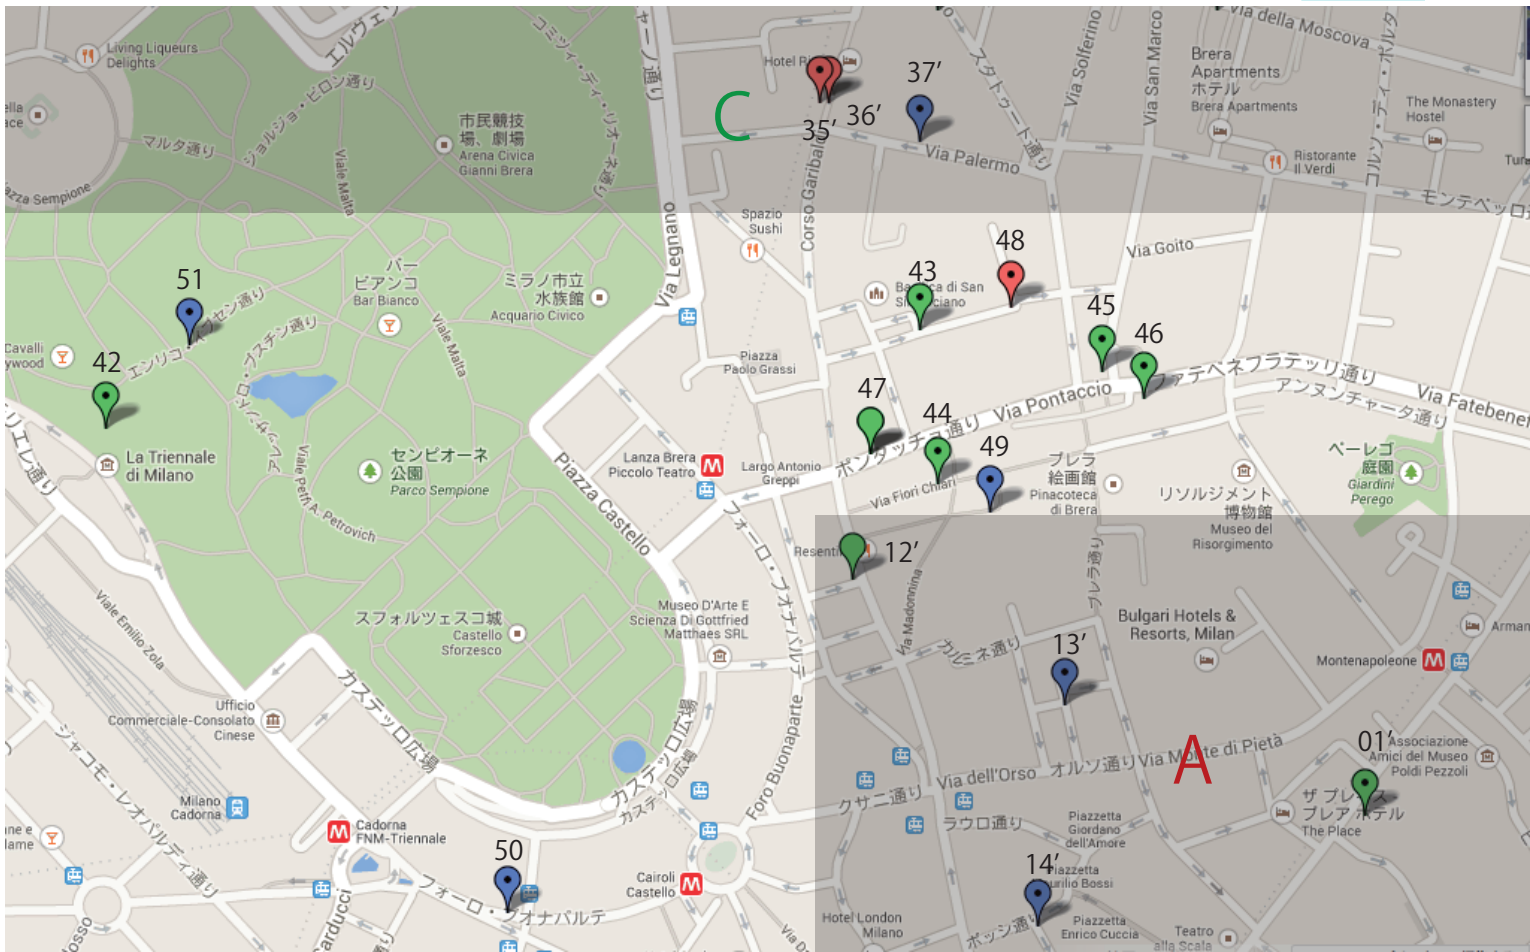

**16. Molteni & Co**

Corso Europa 2, Milan

**17. B&B Italia**

Via Durini, 14, Milano

**18. Cassina**

Via Durini, 16, Milano

**19. Meritalia**

Via Durini, 23, Milano

**32' ALIVAR**  
 Viale Monte Santo, 8

**39. bosa/EXCLUSIVE WALLPAPER**  
 Via Melzo 7,  
 EXCLUSIVE WALLPAPER 内での展示

**40. Ingo Maurer at Spazio Krizia**  
 Via Manin 19

**41. WALLPAPER \* HANDMADE**  
 Via San Gregorio 39  
 'SAN GREGORIO DOCET' エリア。  
 同エリアに droog,kvadrat などの展示も。

**38. Kartell Flagship Store / 'Kartell in TAVOLA'**  
 via turati/Carlo. Porta 1,  
 'Kartell in TAVOLA' のタイトルの下初のテーブルウェアコレクションを発表。

- TOYO KITCHEN STLE
- Jaime Hayon
- Recommendation
- 燕三条 工場の祭典 & SPREAD
- Scholten & Baijings