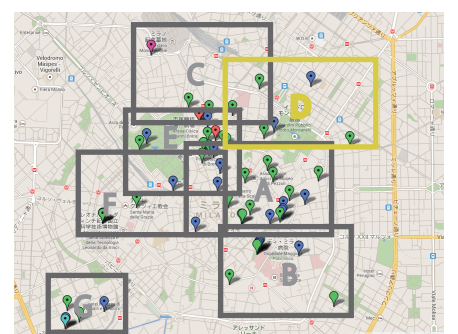

**32' ALIVAR**  
 Viale Monte Santo, 8

**39. bosa/EXCLUSIVE WALLPAPER**  
 Via Melzo 7,  
 EXCLUSIVE WALLPAPER 内での展示

**40. Ingo Maurer at Spazio Krizia**  
 Via Manin 19

**41. WALLPAPER \* HANDMADE**  
 Via San Gregorio 39  
 'SAN GREGORIO DOCET' エリア。  
 同エリアに droog,kvadrat などの展示も。

**38. Kartell Flagship Store / 'Kartell in TAVOLA'**  
 via turati/Carlo. Porta 1,  
 'Kartell in TAVOLA' のタイトルの下初のテーブルウェアコレクションを発表。

- TOYO KITCHEN STLE
- Jaime Hayon
- Recommendation
- 燕三条 工場の祭典 & SPREAD
- Scholten & Baijings