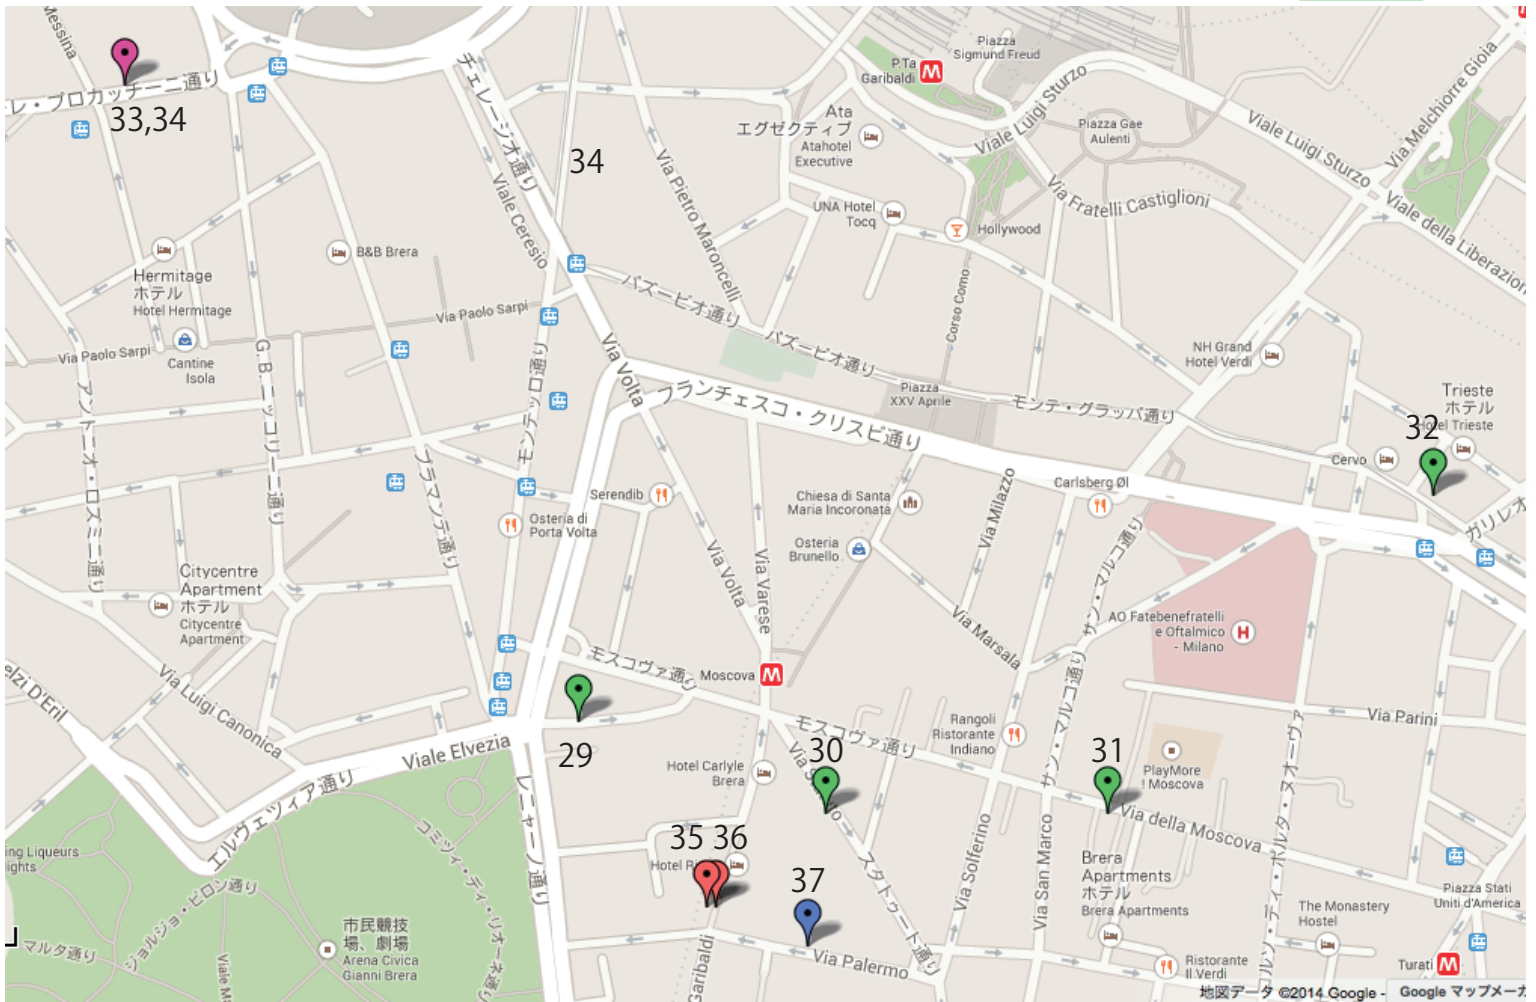

**16. Molteni & Co**

Corso Europa 2, Milan

**17. B&B Italia**

Via Durini, 14, Milano

**18. Cassina**

Via Durini, 16, Milano

**19. Meritalia**

Via Durini, 23, Milano

Via Festa del Perdono, 7,

**28. Paola Lenti**

Via San Barnaba 38 /  
 Chiostri dell'Umanitaria

- TOYO KITCHEN STLE
- 燕三条 工場の祭典 & SPREAD
- Jaime Hayon
- Scholten & Baijings
- Recommendation

**29. Antonio Lupi**

Via Porta Tenaglia 6  
洗面の新作発表

**33. 燕三条 工場の祭典**

Via Giulio Procaccini, 4 /  
FABRICA DEL VAPORE

**30. Agape**

Via Statuto 12/Agape store  
洗面の新作発表

**34. "Life Strpe" Exhibition / SPREAD**

Via Giulio Procaccini, 4 /  
FABRICA DEL VAPORE