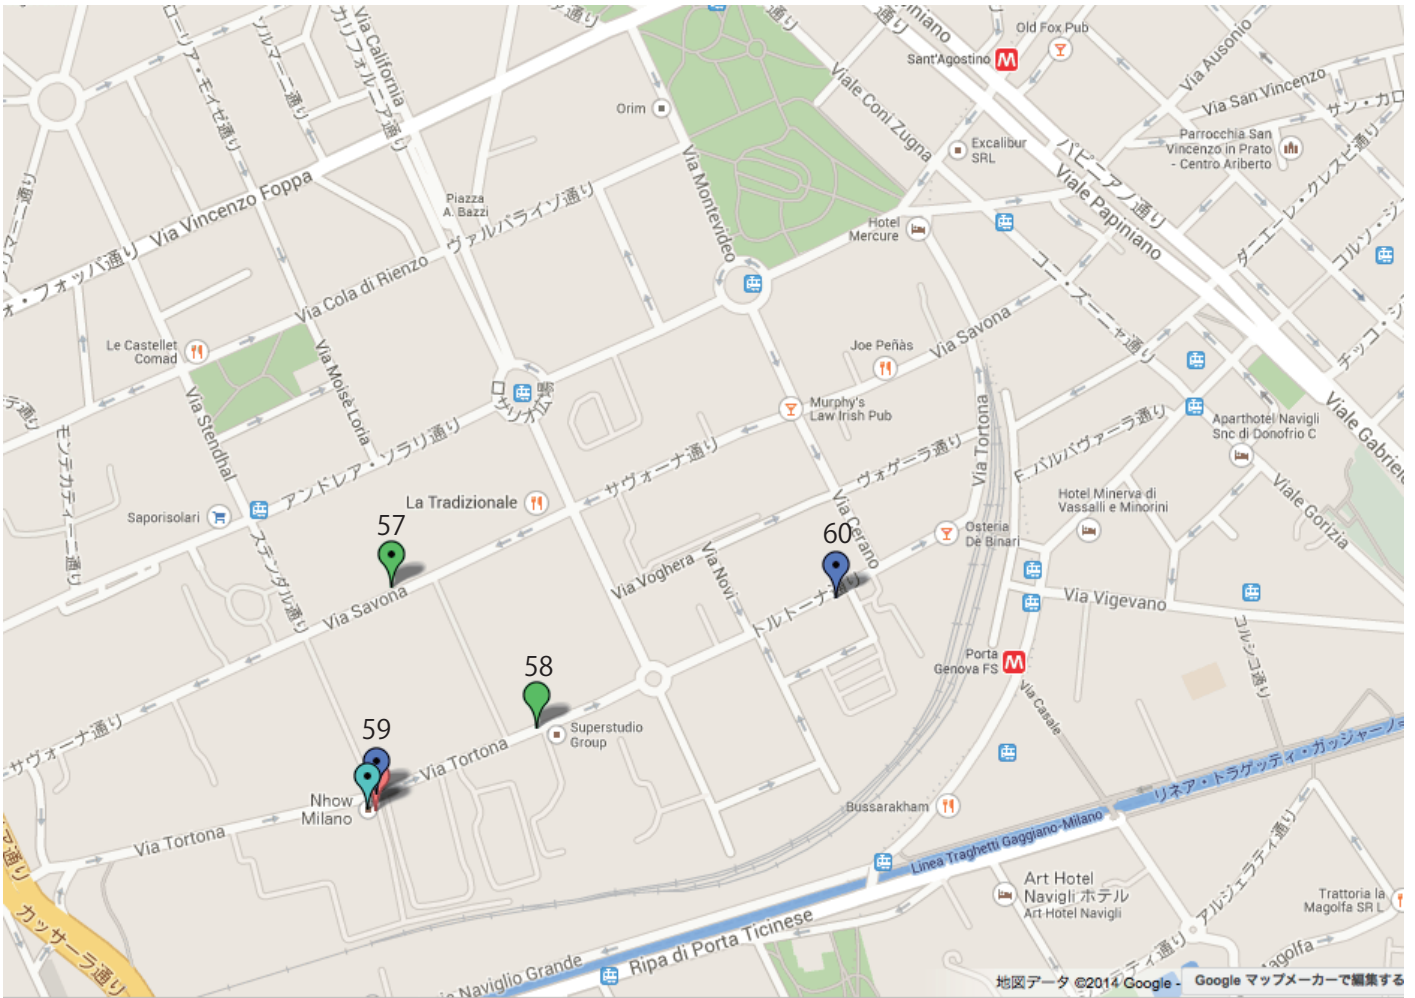

**16. Molteni & Co**

Corso Europa 2, Milan

**17. B&B Italia**

Via Durini, 14, Milano

**18. Cassina**

Via Durini, 16, Milano

**19. Meritalia**

Via Durini, 23, Milano

**55. MOUSTACHE /  
 Scholten & Baijings**

Via Matteo Bandello 14/16

**56. ICHIRO**

Via Matteo Bandello, 14

**11' Kartell/PARK HYATT HOTEL**

Via Tommaso Grossi 1,  
 イタリアパークハイアット 10 周年記念の一環で  
 アウトドアエリア、インドアエリアに展示

**13' HAY**

VIA CIOVASSINO 3A - 20121 MILANO

**14' LEXUS**

Via Clerici, 10, 20121 Milan

**15' Baccarat showroom**

Via San Maurilio, 19,

**50' KARIMOKU NEW STANDARD ×  
 Arabeschi di Latte**

Foro Buonaparte, 55

-  TOYO KITCHEN STLE
-  Jaime Hayon
-  Recommendation
-  燕三条 工場の祭典 & SPREAD
-  Scholten & Baijings

**57. mooi/'the unexpected welcome'** **59. Tokyo Designers Week**

56 Via Savona  
 1700 m<sup>2</sup>の展示会場で mooi の新作発表。  
 写真家 Massimo Listri との競演による会場構成。  
 Scholten & Baijing の新作も。