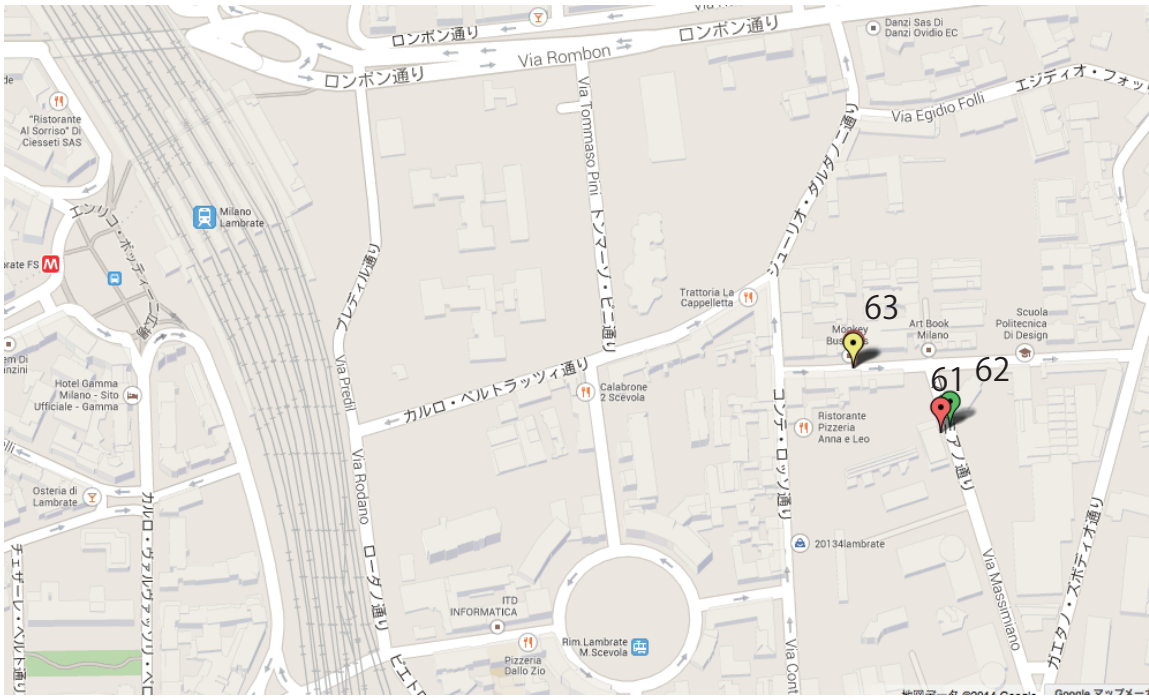

-  TOYO KITCHEN STLE
-  Jaime Hayon
-  Recommendation
-  燕三条 工場の祭典 & SPREAD
-  Scholten & Baijings

**57. mooi/'the unexpected welcome'** **59. Tokyo Designers Week**

56 Via Savona  
 1700 m<sup>2</sup>の展示会場で mooi の新作発表。  
 写真家 Massimo Listri との競演による会場構成。  
 Scholten & Baijing の新作も。

- TOYO KITCHEN STLE
- Jaime Hayon
- Recommendation
- 燕三条 工場の祭典 & SPREAD
- Scholten & Baijings

- 61. bosa/Spazio Hayon**  
Via Massimiano 25  
Jaime Hayon の展覧会内で新作展示。
- 62. SPAZIO HAYON MILANO / Jaime Hayon**  
Via Massimiano, 25, 1
- 63. CONCEPT HOTEL ROOM / Scholten & Baijings**  
Via Giovanni Ventura, 5