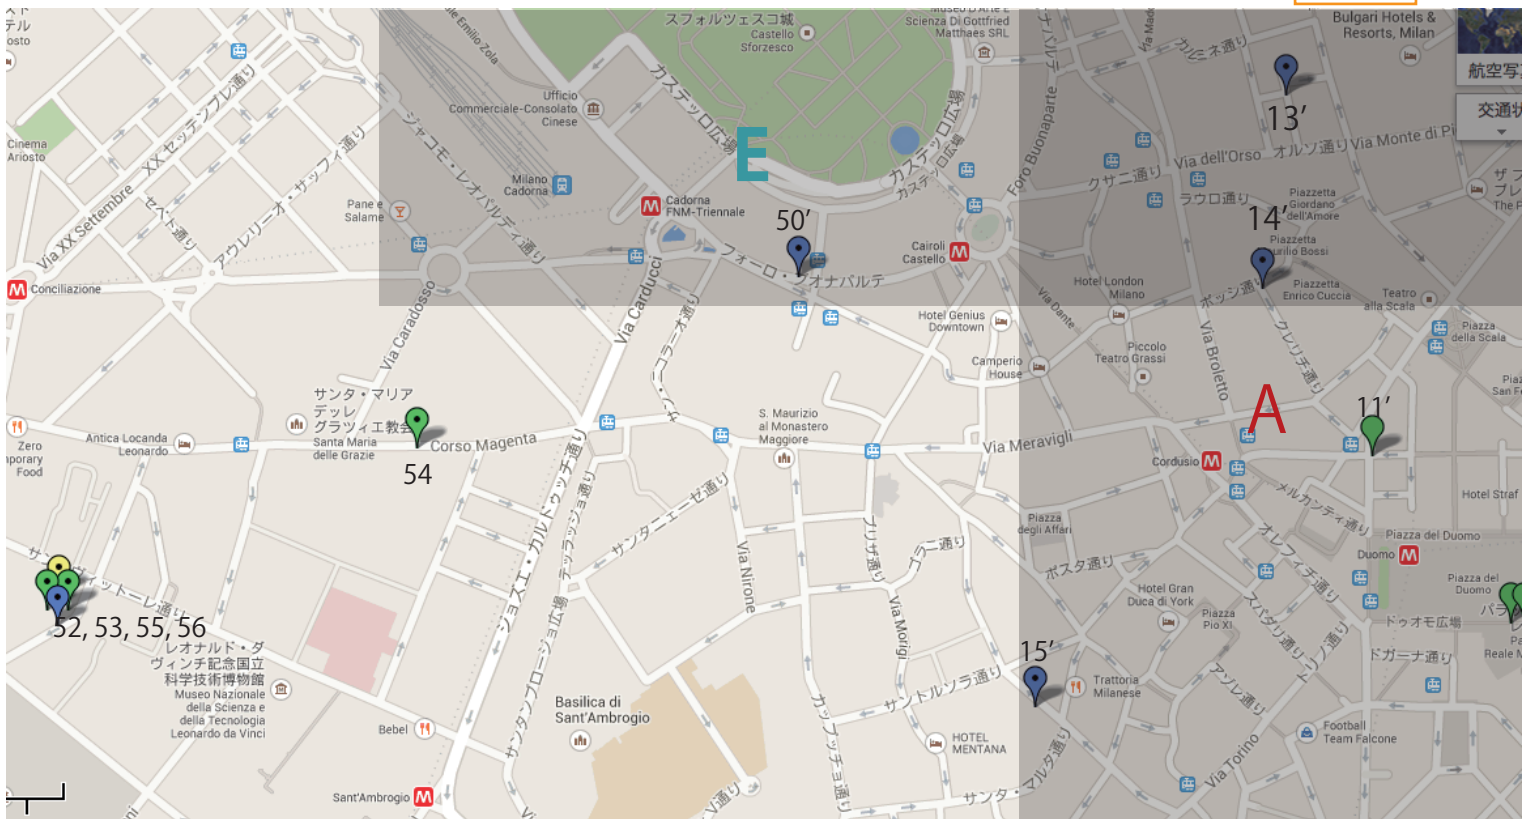

**16. Molteni & Co**

Corso Europa 2, Milan

**17. B&B Italia**

Via Durini, 14, Milano

**18. Cassina**

Via Durini, 16, Milano

**19. Meritalia**

Via Durini, 23, Milano

**01' Foscari/Museo Poldi Pezzoli**

Via manzoni 12

**12' GLAS ITALIA/" WORKS BY NENDO"**

Corso Garibaldi, 77

**13' HAY**

Via Ciovassino 3A

**14' LEXUS**

Via Clerici 10

**35' Fritz Hansen/Jaime Hayon**

Corso Giuseppe Garibaldi 77

**36' Magis / Jaime Hayon**

Corso Garibaldi, 77

**37' designjunction**

Corso Garibaldi, 77

- TOYO KITCHEN STLE
- Jaime Hayon
- Recommendation!
- 燕三条 工場の祭典 & SPREAD
- Scholten & Baijings

**55. MOUSTACHE /  
 Scholten & Baijings**

Via Matteo Bandello 14/16

**56. ICHIRO**

Via Matteo Bandello, 14

**11' Kartell/PARK HYATT HOTEL**

Via Tommaso Grossi 1,  
 イタリアパークハイアット 10 周年記念の一環で  
 アウトドアエリア、インドアエリアに展示