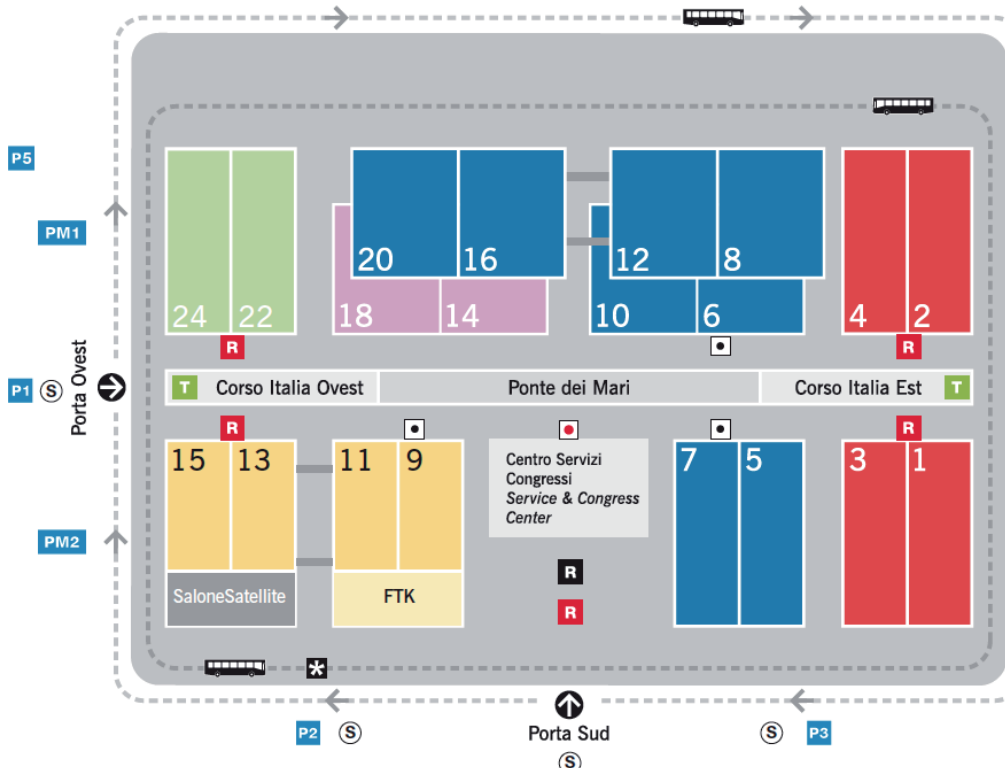

Padiglione Visconti  
 Via Tortona 58

**58. GLAS ITALIA/Compasso D'Oro**

Via Tortona 54  
 Design" Exhibition ADI Design Index -  
 XXIII Compasso D'Oro Edition'

**60. Marble Across Time**

Magna Pars Event Space  
 the ground floor  
 Via Tortona 15

- TOYO KITCHEN STLE
- Jaime Hayon
- Recommendation
- 燕三条 工場の祭典 & SPREAD
- Scholten & Baijings

- 61. bosa/Spazio Hayon**  
Via Massimiano 25  
Jaime Hayon の展覧会内で新作展示。
- 62. SPAZIO HAYON MILANO / Jaime Hayon**  
Via Massimiano, 25, 1
- 63. CONCEPT HOTEL ROOM / Scholten & Baijings**  
Via Giovanni Ventura, 5

### 3. FIERA

- 64. SICIS**  
FIERA Hall 5 - C01/C05
- 65. bosa**  
FIERA Hall 5 - E06
- 66. Riva 1920**  
FIERA Hall6 - A23/B20
- 67. arflex**  
FIERA Hall7 - D10
- 68. ALIVAR**  
FIERA Hall16 - C23/D18
- 69. GLAS ITALIA**  
FIERA Hall16 - C23/D18

- 70. b.d Barcelona Design**  
FIERA Hall16 - C39
- 71. b.d Barcelona Design / Jaime Hayon**  
FIERA Hall16 - C39
- 72. Cassina / Jaime Hayon**  
FIERA, Hall20 / D01-E06
- 73. Magis / Jaime Hayon**  
FIERA Hall20 - C15/D12
- 74. Cassina**  
FIERA, Hall20 / D01-E06
- 75. Molteni & C**  
FIERA Hall20 - A01/B02/C02
- 76. KRISTALIA**  
FIERA Hall20 A05-B04
- 77. antonio lupi**  
FIERA Hall22 - A29/B20
- 78. SICIS**  
FIERA Hall 22 - D26/D30
- 79. Kartell**  
FIERA, Hall24 - G14/G18  
Kartell STAND BY LAUFEN
- 80. MUTINA**  
FIERA Hall24 - D14/D18