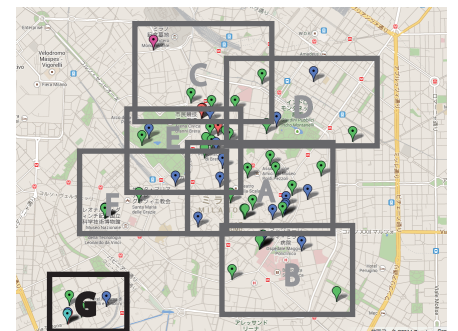

-  TOYO KITCHEN STLE
-  Jaime Hayon
-  Recommendation
-  燕三条 工場の祭典 & SPREAD
-  Scholten & Baijings

**57. mooi/'the unexpected welcome'** **59. Tokyo Designers Week**

56 Via Savona  
 1700 m<sup>2</sup>の展示会場で mooi の新作発表。  
 写真家 Massimo Listri との競演による会場構成。  
 Scholten & Baijing の新作も。

Padiglione Visconti  
 Via Tortona 58

**58. GLAS ITALIA/Compasso D'Oro**

Via Tortona 54  
 Design" Exhibition ADI Design Index -  
 XXIII Compasso D'Oro Edition'

**60. Marble Across Time**

Magna Pars Event Space  
 the ground floor  
 Via Tortona 15

- TOYO KITCHEN STLE
- Jaime Hayon
- Recommendation
- 燕三条 工場の祭典 & SPREAD
- Scholten & Baijings

- 61. bosa/Spazio Hayon**  
Via Massimiano 25  
Jaime Hayon の展覧会内で新作展示。
- 62. SPAZIO HAYON MILANO / Jaime Hayon**  
Via Massimiano, 25, 1
- 63. CONCEPT HOTEL ROOM / Scholten & Baijings**  
Via Giovanni Ventura, 5