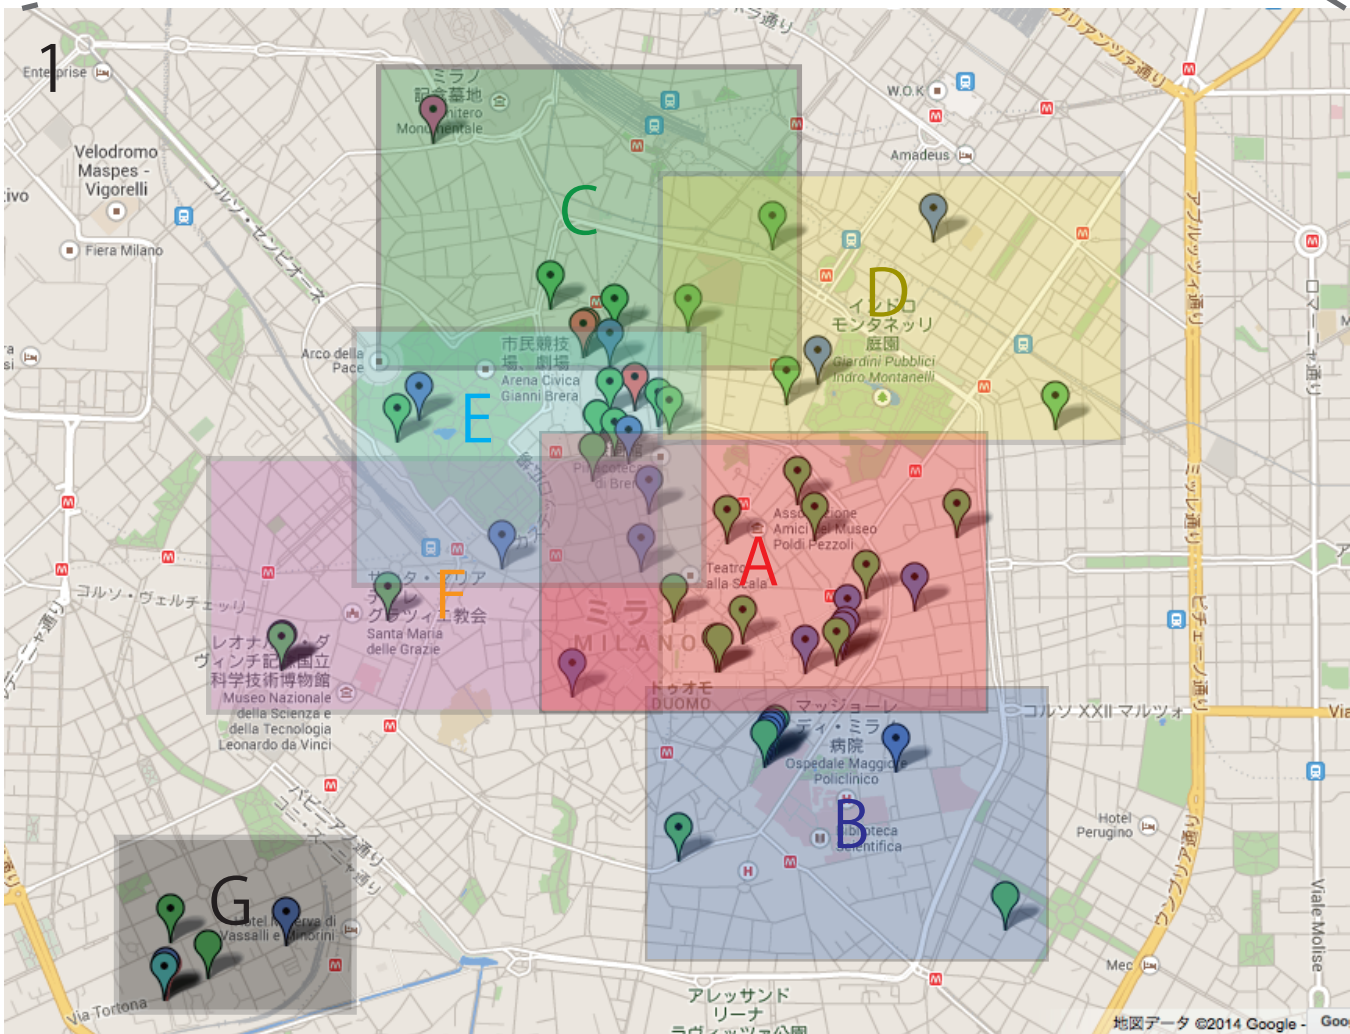

# 2014. MILANO SALONE MAP / HOW INC.

**01. Foscari/Museo Poldi Pezzoli**

Via manzoni 12,  
 ボルディ・ペッツォーリ美術館の展覧会  
 'La Casa Morbida, Tra Arte e Design' 内で展示あり

**02. bosa/'Untold' exhibition by Spazio Rossana Orlandi**

**05. WONDERGLASS**

Via Vivaio 7

**06. Barovier & Toso/Ruski Dom**

Via Cino del Duca 8,  
 Ruski Dom にて展示

**07. Barovier & Toso Showroom**

Via Durini 5

**08. Kartell at La Rinascente**

Via S.Radegonda 2 (Duomo),  
 百貨店内の Level1 と Level6 で展示&販売。

**16. Molteni & Co**

Corso Europa 2, Milan

**17. B&B Italia**

Via Durini, 14, Milano

**18. Cassina**

Via Durini, 16, Milano

**19. Meritalia**

Via Durini, 23, Milano