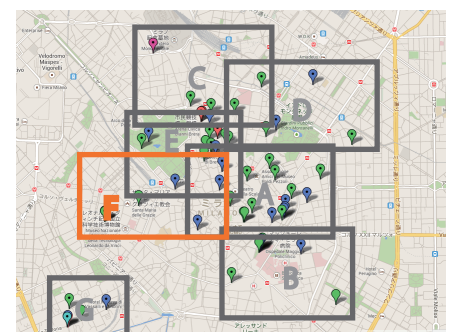

**55. MOUSTACHE /  
 Scholten & Baijings**

Via Matteo Bandello 14/16

**56. ICHIRO**

Via Matteo Bandello, 14

**11' Kartell/PARK HYATT HOTEL**

Via Tommaso Grossi 1,  
 イタリアパークハイアット 10 周年記念の一環で  
 アウトドアエリア、インドアエリアに展示

**13' HAY**

VIA CIOVASSINO 3A - 20121 MILANO

**14' LEXUS**

Via Clerici, 10, 20121 Milan

**15' Baccarat showroom**

Via San Maurilio, 19,

**50' KARIMOKU NEW STANDARD ×  
 Arabeschi di Latte**

Foro Buonaparte, 55

-  TOYO KITCHEN STLE
-  Jaime Hayon
-  Recommendation
-  燕三条 工場の祭典 & SPREAD
-  Scholten & Baijings

**57. mooi/'the unexpected welcome'** **59. Tokyo Designers Week**

56 Via Savona  
 1700 m<sup>2</sup>の展示会場で mooi の新作発表。  
 写真家 Massimo Listri との競演による会場構成。  
 Scholten & Baijing の新作も。