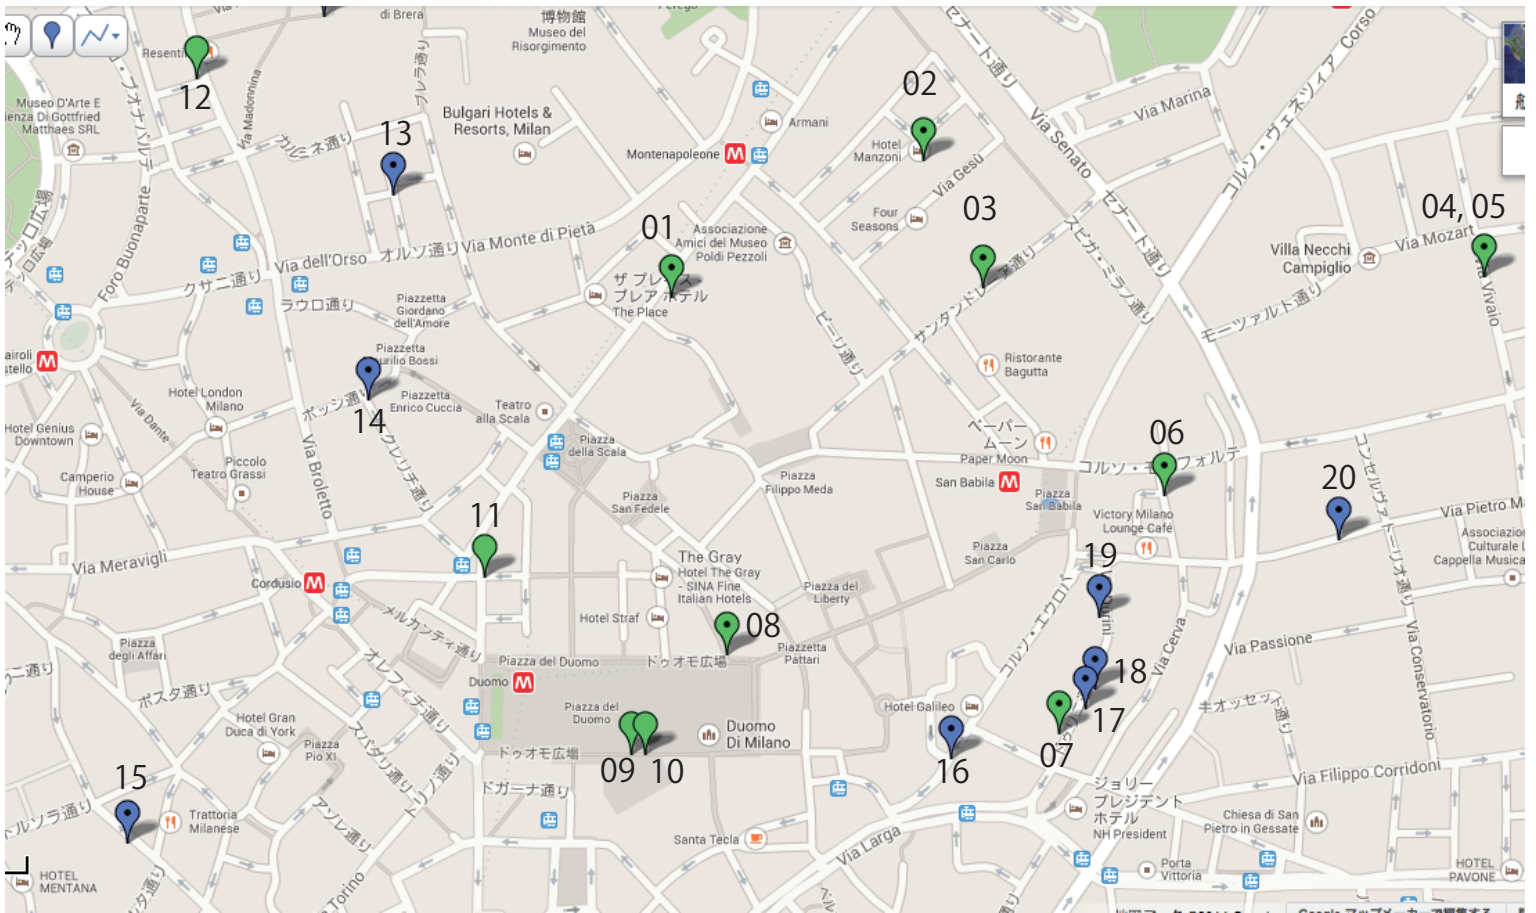

# 2014. MILANO SALONE MAP / HOW INC.

**01. Foscari/Museo Poldi Pezzoli**

Via manzoni 12,  
 ボルディ・ペッツォーリ美術館の展覧会  
 'La Casa Morbida, Tra Arte e Design' 内で展示あり

**02. bosa/'Untold' exhibition by Spazio Rossana Orlandi**

Via Gesù 5,  
 ギャラリー Rossana Orlandi 主催の展覧会  
 'Untold' 内での展示

**03. innermost/designjunction**

Via Sant' Andrea 6,  
 designjunction 内で新作発表。

**04. Established & Sons Collections**

Via Vivaio 7/Instituto dei Ciechi,

**05. WONDERGLASS**

Via Vivaio 7

**06. Barovier & Toso/Ruski Dom**

Via Cino del Duca 8,  
 Ruski Dom にて展示

**07. Barovier & Toso Showroom**

Via Durini 5

**08. Kartell at La Rinascente**

Via S.Radegonda 2 (Duomo),  
 百貨店内の Level1 と Level6 で展示&販売。

**16. Molteni & Co**

Corso Europa 2, Milan

**17. B&B Italia**

Via Durini, 14, Milano

**18. Cassina**

Via Durini, 16, Milano

**19. Meritalia**

Via Durini, 23, Milano