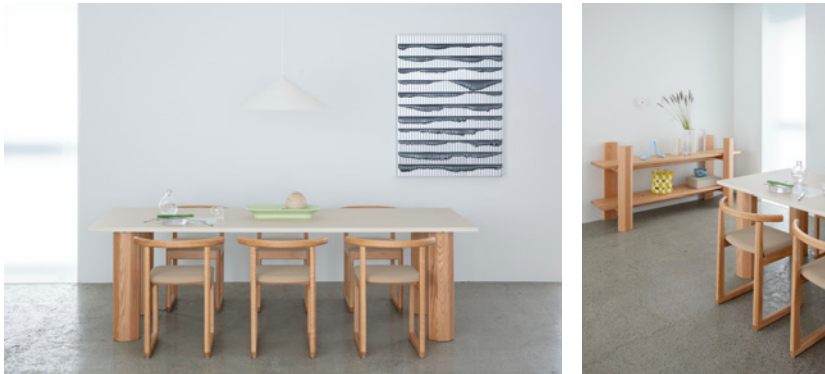

WEKINO 製品ラインアップ

Salong Collection (サロン コレクション) 2024年10月新作

デザイン：Studio Kunsik (スタジオ・クンシク)

彫刻家のアトリエにインスピレーションを得たテーブルは、八角形の脚を特徴としています。耐久性の高いオーク材で仕上げられているため、ダイニングテーブルとしてだけでなく、作業スペースとしてもさまざまな用途で使用いただけます。

Salong Table W2400xD900xH720mm / (ベース) オーク材 (天板) MDF、FENIX仕上げ / ¥476,300 (税込)