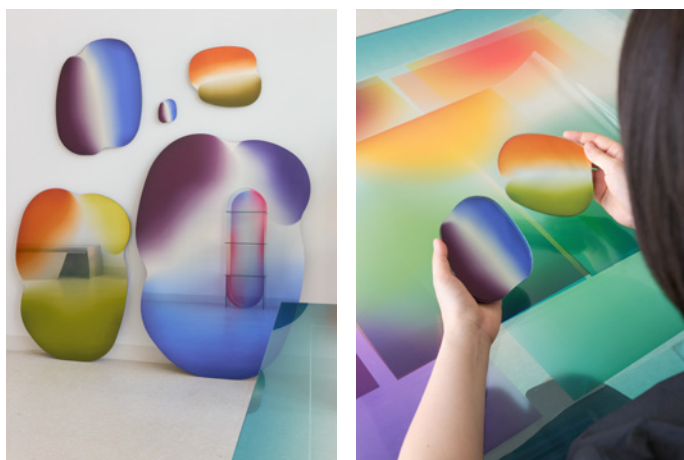

Pirouette Coffee Table
W700xD800xH360mm ¥166,100

Pirouette Side Table
W360xD390xH360mm ¥67,100

素材 オーク材、ウレタン塗装仕上げ

Kwangho Lee <http://www.kwangholee.com/>

弘益大学校で金属工芸とデザインを学んだ後、韓国のソウルを拠点に活動。幼い頃、農家を営んでいた祖父が、身近にある自然の素材を使って日用品を作っていたことに影響を受け、手作業で物を作ることに大きな喜びを感じ、遊び道具を作ったり絵を描くことに興味を持ちながら成長しました。この体験をもとに、日用品に新たな意味と機能を与えながら作品に取り組むようになりました。近年は、素材が別の素材と結びつく瞬間を発見することをテーマにその実践を発展させ、新しい作品を発表し続けています。

Chroma Mirror (クロマ ミラー) 2023年6月

デザイン：Studio CHACHA (スタジオ・チャチャ)

韓国の伝統工芸品であるパッチワークの布 (チョガッポ) をモチーフにしたアートオブジェであり、鏡です。チョガッポは、物を包んだり運んだりするほか、壁に掛けたり、インテリアとして使用されることもあります。本作は、機能性 (鏡) と快楽性 (アート) を兼ね備えた現代的なオブジェです。