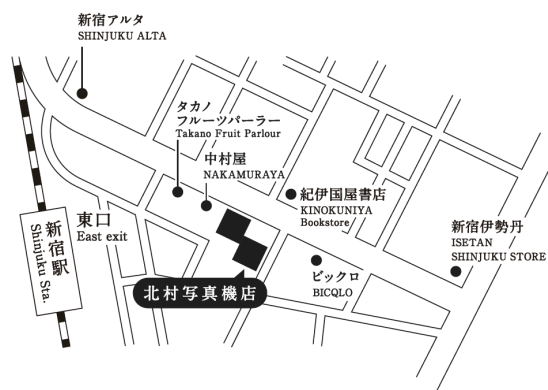

クリエイティブチーム

内装デザイン. TONERICO.inc
サインデザイン. 木住野彰悟（6D）
内装設計 コンセプトデザイン. CCCクリエイティブ株式会社